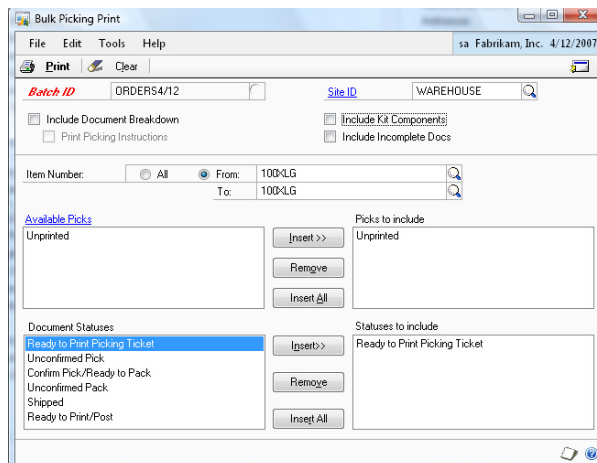

Minimice los gastos generales. Reduzca el tiempo empleado en envíos y la cantidad de errores mediante la consolidación de la información sobre selecciones en grandes cantidades. Implemente procesos de selección efectivos y eficientes que cumplan con las necesidades de cada uno de sus sitios.

Mejore la eficiencia y el nivel del servicio al cliente. Obtenga eficiencia operacional y atienda a sus clientes de forma más eficiente a través de selecciones según la zona de acuerdo con la distribución de sus depósitos, y a la vez presente a sus clientes los documentos en la secuencia que ellos prefieren.

Selección Avanzada en Microsoft Dynamics GP

Aumente la visibilidad y el rastreo de información para la selección de artículos. Con la Selección Avanzada de Microsoft Dynamics™ GP, usted puede adaptar las rutinas de selección para satisfacer los requisitos particulares de su sitio, secuencias de contenedores o espacios, y método de operación. Esto le brinda a su organización la flexibilidad necesaria para reducir los gastos generales, los gastos de envío y mejorar la precisión tanto para operaciones de los depósitos de sitios individuales o múltiples.

AHORRE TIEMPO Y ESFUERZO, emita listas de selección (en grandes cantidades) consolidadas en varias órdenes para artículos comunes.